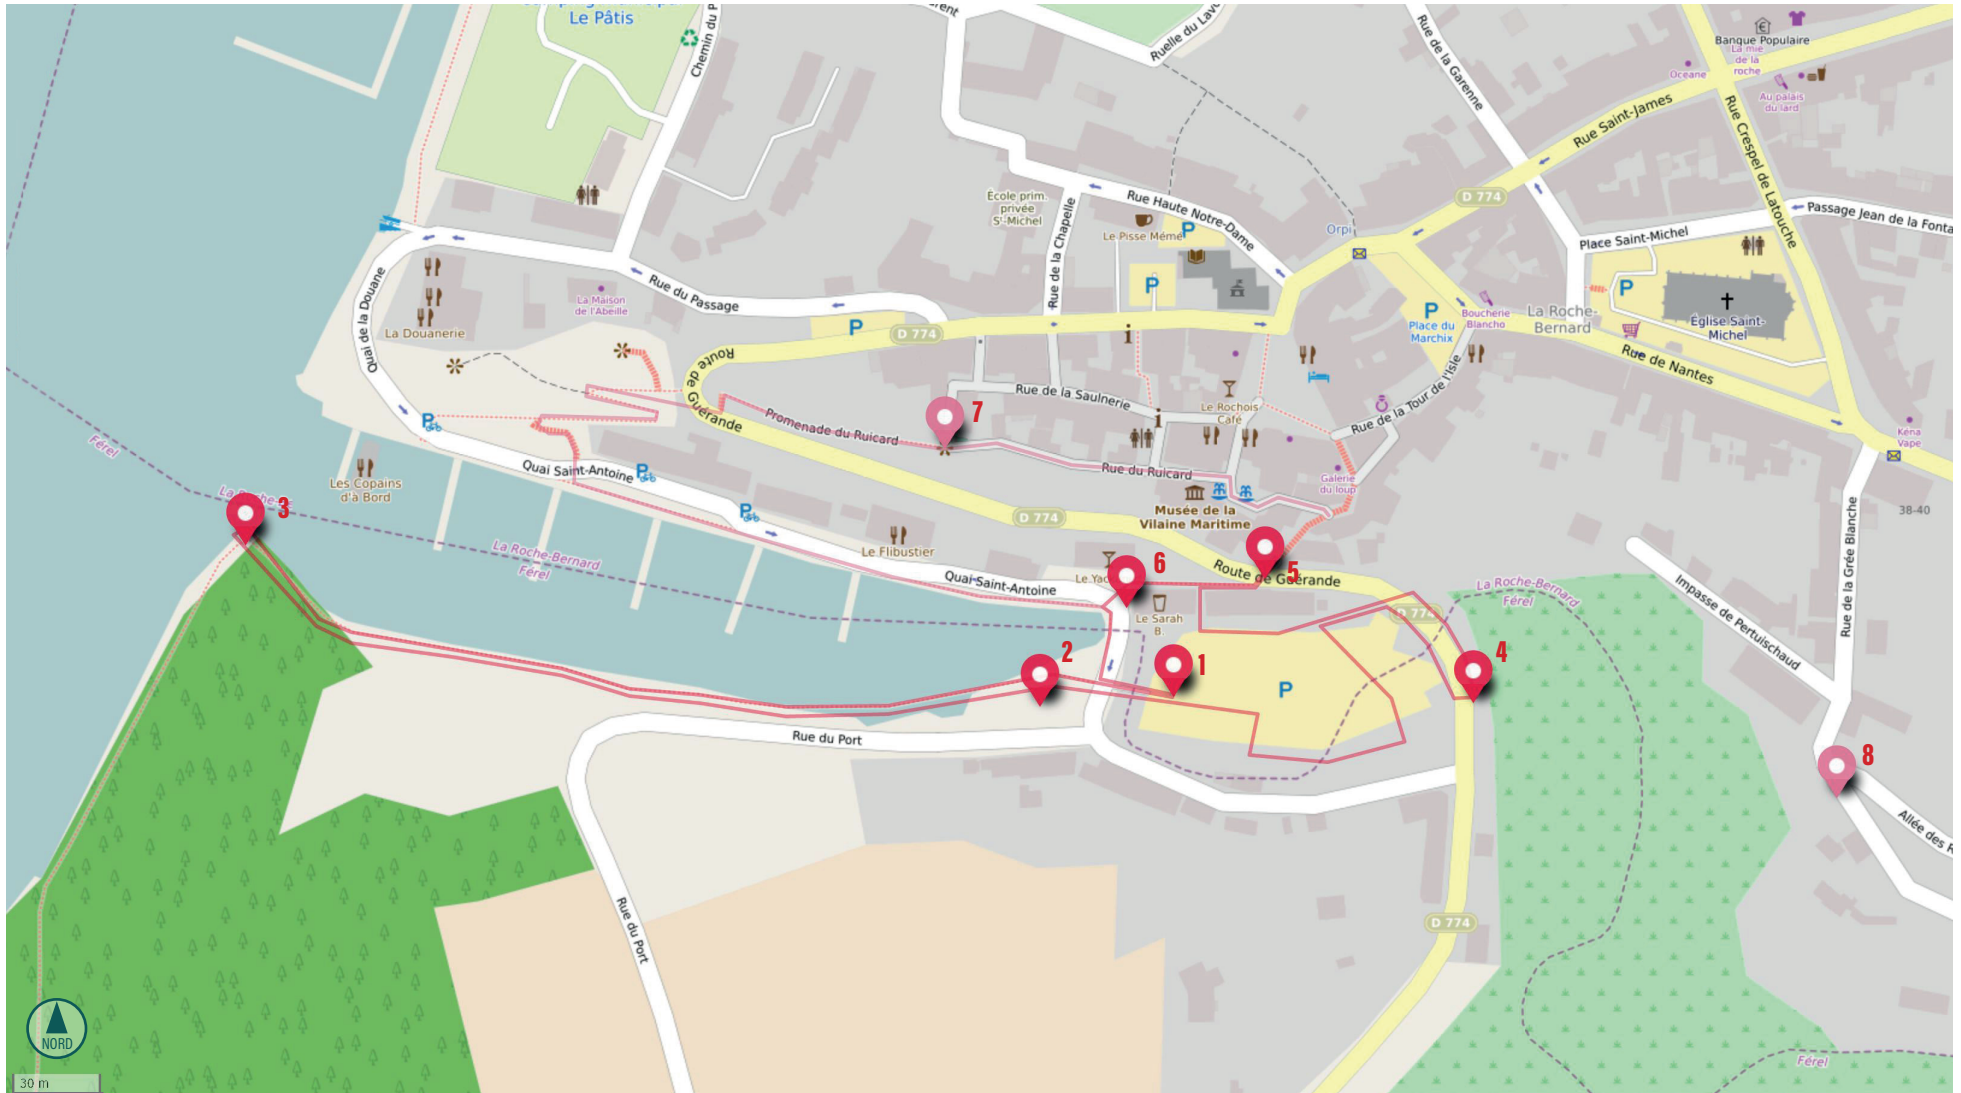

REQUALIFICATION DE LA PLACE DE LA VOÛTE

Concertation / DIAGNOSTIC EN MARCHANT

LUNDI 11 OCTOBRE 2021

Contexte :

La place de la Voûte a été identifiée comme un des projets majeurs dans la stratégie de développement touristique et de l'amélioration du cadre de vie, de par sa situation en entrée de ville, à l'interface du port, du centre historique et de l'espace naturel de la Grée Blanche.

Dans ce contexte, la commune souhaite récolter les besoins et les appréciations des habitants et usagers pour mener en toute transparence ce projet emblématique.

Le diagnostic en marchant constitue une première étape avec 2 groupes de travail constitués par les acteurs économiques et associatifs de la place. La seconde étape consistera à offrir aux riverains l'opportunité de présenter leurs remarques par courrier. La synthèse de ces remarques et groupes de travail sera exposée lors d'une réunion publique au mois de novembre.

Déroulé du diagnostic en marchant :

- 1 > Temps 1 : observation individuelle : 3 min
- 2 > Temps 2 : partage et échanges : 7 min
- 3 > balade d'un point à un autre : 5 min

REQUALIFICATION DE LA PLACE DE LA VOÛTE

Concertation / DIAGNOSTIC EN MARCHANT

LUNDI 11 OCTOBRE 2021

REQUALIFICATION DE LA PLACE DE LA VOÛTE

Concertation / DIAGNOSTIC EN MARCHANT

LUNDI 11 OCTOBRE 2021

	OBSERVATION : Le déjà-là		Envies de projet	
	Usages	Ressenti	Point à améliorer	Point à valoriser
1 / Place de la Voûte				
2 Placette sous les arbres				